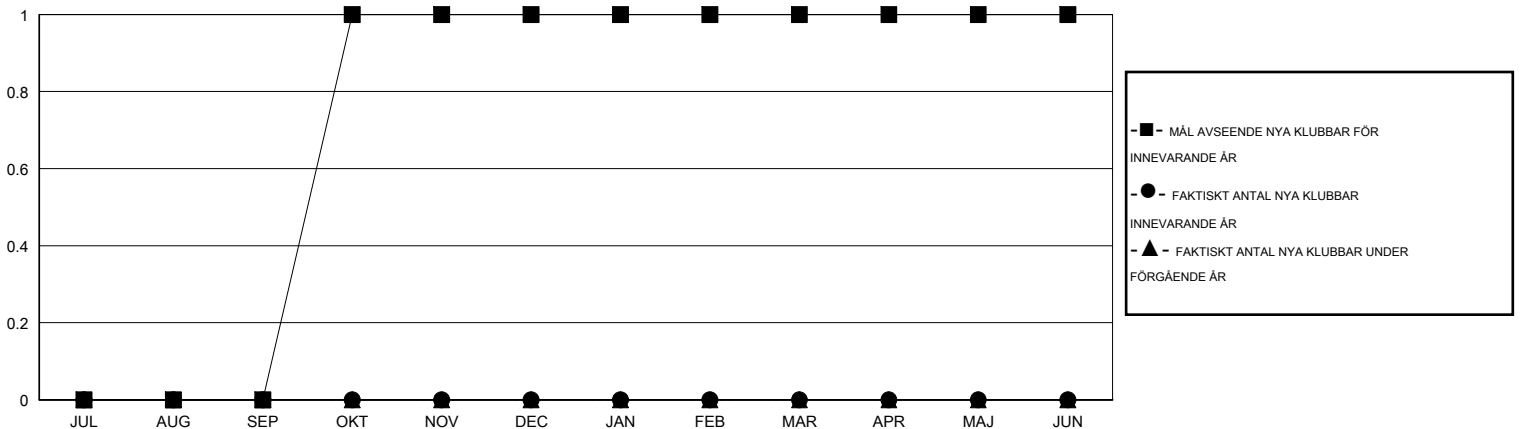

MONTHLY MEMBERSHIP PROGRESS REPORT

District 101VG

Results as of: 3/31/2015

GMT: Kenneth Persson

OMRÅDE SWEDEN

GMT KO 4

Klubbar					Medlemmar				
RESULTAT FÖR 2014-2015					RESULTAT FÖR 2014-2015				
KVARTAL	MÅL AVSEENDE NYA KLUBBAR	NYA KLUBBAR	AVFÖRDA KLUBBAR	NETTOTILLVÅX T/MINSKNING	KVARTAL	MÅL AVSEENDE NYA MEDLEMMAR	CHARTER OCH TILLAGDA NYA MEDLEMMAR	AVFÖRDA MEDLEMMAR	NETTOTILLVÅX T/MINSKNING
JUL/AUG/SEP	0	0	1	-1	JUL/AUG/SEP	4	9	31	-22
OKT/NOV/DEC	1	0	0	0	OKT/NOV/DEC	15	24	28	-4
JAN/FEB/MAR	0	0	0	0	JAN/FEB/MAR	10	34	35	-1
APR/MAJ/JUN	0	0	0	0	APR/MAJ/JUN	-5	0	0	0

MÅL OCH FAKTISKT ANTAL NYA KLUBBAR

MÅL OCH FAKTISKT ANTAL MEDLEMMAR

NEDLAGDA KLUBBAR: 1

34 CLUBS OF 70 TOG UPP EN ELLER FLER NYA MEDLEMMAR

KÖNSFÖRDELNING

MAN 1,464 (85.71%)
KVINNA 244 (14.29%)

AVFÖRDA MEDLEMMAR