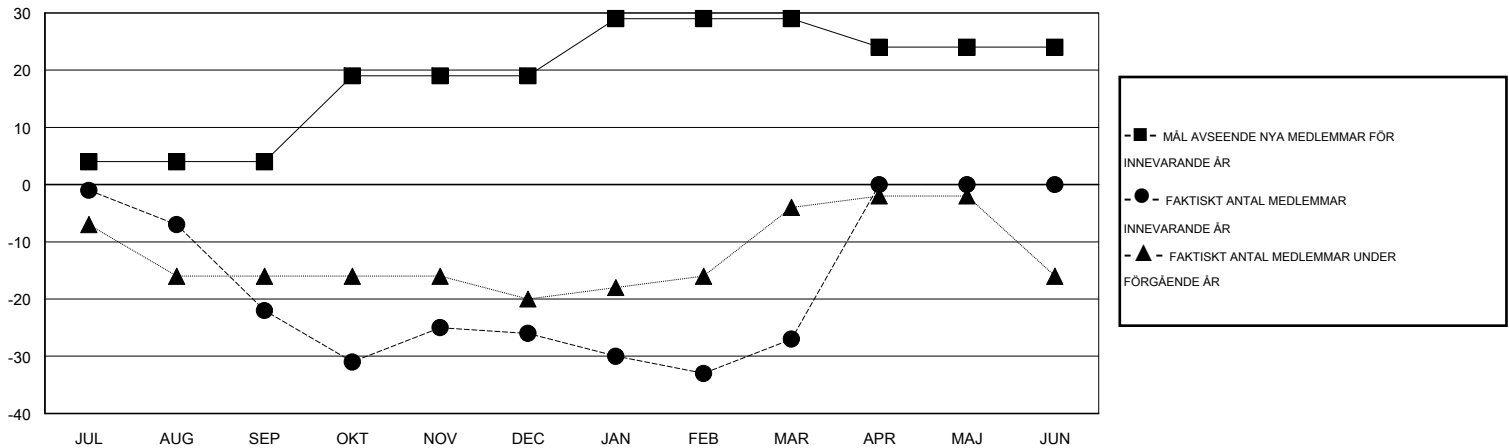

MONTHLY MEMBERSHIP PROGRESS REPORT

District 101VG

Results as of: 3/31/2015

GMT: Kenneth Persson

OMRÅDE SWEDEN

GMT KO 4

Klubbar					Medlemmar				
RESULTAT FÖR 2014-2015					RESULTAT FÖR 2014-2015				
KVARTAL	MÅL AVSEENDE NYA KLUBBAR	NYA KLUBBAR	AVFÖRDA KLUBBAR	NETTOTILLVÅX T/MINSKNING	KVARTAL	MÅL AVSEENDE NYA MEDLEMMAR	CHARTER OCH TILLAGDA NYA MEDLEMMAR	AVFÖRDA MEDLEMMAR	NETTOTILLVÅX T/MINSKNING
JUL/AUG/SEP	0	0	1	-1	JUL/AUG/SEP	4	9	31	-22
OKT/NOV/DEC	1	0	0	0	OKT/NOV/DEC	15	24	28	-4
JAN/FEB/MAR	0	0	0	0	JAN/FEB/MAR	10	34	35	-1
APR/MAJ/JUN	0	0	0	0	APR/MAJ/JUN	-5	0	0	0

MÅL OCH FAKTISKT ANTAL NYA KLUBBAR

MÅL OCH FAKTISKT ANTAL MEDLEMMAR

NEDLAGDA KLUBBAR: 1

34 CLUBS OF 70 TOG UPP EN ELLER FLER NYA MEDLEMMAR

KÖNSFÖRDELNING

MAN 1,464 (85.71%)
KVINNA 244 (14.29%)

AVFÖRDA MEDLEMMAR